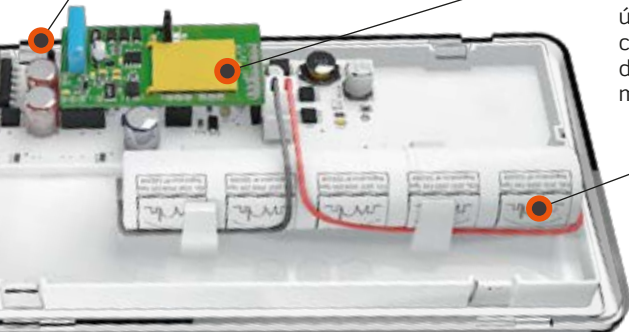

Série Premium

PRODUTO FABRICADO E MONTADO EM PORTUGAL

Ref.	Designação	Led	Auto.	IP	Bateria	Consumo Perm.	Consumo Não Perm.	Lumens Perm.	Lumens Emer.	Peso
02LDP04144	Luminária de Emergência PREMIUM 4 Leds, 1 hora, IP44	04 x 0.45W	1h	IP44	3V6- 1,6Ah	3.3W	3.0W	60	120	750 gr.
02LDP16144	Luminária de Emergência PREMIUM 16 Leds, 1 hora, IP44	16 x 0.45W	1h	IP44	3V6- 1,6Ah	4.1W	1.3W	225	450	690 gr.
02LDP16344	Luminária de Emergência PREMIUM 16 Leds, 3 hora, IP44	16 x 0.45W	3h	IP44	3V6- 4,2Ah	4.1W	1.3W	225	450	940 gr.
02LDP04166	Luminária de Emergência PREMIUM 4 Leds, 1 hora, IP66	04 x 0.45W	1h	IP66	3V6- 1,6Ah	3.3W	3.0W	60	120	750 gr.
02LDP16166	Luminária de Emergência PREMIUM 16 Leds, 1 hora, IP66	16 x 0.45W	1h	IP66	3V6- 1,6Ah	4.1W	1.3W	225	450	690 gr.
02LDP16366	Luminária de Emergência PREMIUM 16 Leds, 3 hora, IP66	16 x 0.45W	3h	IP66	3V6- 4,2Ah	4.1W	1.3W	225	450	940 gr.

CE □ 850° 230V EN 60598-2-22

Consulte a nossa gama completa de acessórios em www.al-sa.pt/emergencia

AL – Fábrica de Material Eléctrico, SA
Zona Industrial Casal da Lebre
Rua da Alemanha, Lote 6B
Apartado 218
2431-968 Marinha Grande
Portugal

+351 244 572 280
+351 244 572 290

comercial@al-sa.pt
www.al-sa-pt