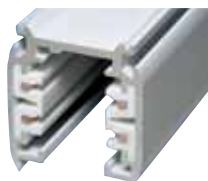

Calhas - IP 20

MODELO	DESCRIÇÃO	Comprimento	Largura	Altura	Cor	PREÇO
SL-C410-1-WH	Calha 3 Fases	1 Metro	35mm	38mm	Branco	26.00
SL-C410-1-BK	Calha 3 Fases	1 Metro	35mm	38mm	Preto	26.00
SL-C410-2-WH	Calha 3 Fases	2 Metro	35mm	38mm	Branco	50.00
SL-C410-2-BK	Calha 3 Fases	2 Metro	35mm	38mm	Preto	50.00
SL-C410-3-WH	Calha 3 Fases	3 Metro	35mm	38mm	Branco	75.00
SL-C410-3-BK	Calha 3 Fases	3 Metro	35mm	38mm	Preto	75.00

Acessórios para calha