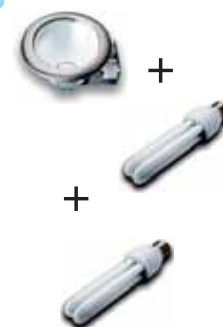

Conjunto Downlight Redondo E27 com Lâmpadas

MODELO	DESCRIÇÃO	Aro	Furo	Altura	Cor	QTPREÇO
SL15E27BR215-N	SL60015BR E27+2XGL10215-84 Vidro Net	160	145	95mm	BR	20 20.08
SL15E27BR218-N	SL60015BR E27+2XGL10218-84 Vidro Net	160	145	95mm	BR	20 20.08
SL15E27AE215-N	SL60015AE E27+2XGL10215-84 Vidro Net	160	145	95mm	AE	20 22.30
SL15E27AE218-N	SL60015AE E27+2XGL10218-84 Vidro Net	160	145	95mm	AE	20 22.30
SL15E27BR215-F	SL60015BR E27+2XGL10215-84 Vidro Fosco	160	145	95mm	BR	20 20.08
SL15E27BR218-F	SL60015BR E27+2XGL10218-84 Vidro Fosco	160	145	95mm	BR	20 20.08
SL15E27AE215-F	SL60015AE E27+2XGL10215-84 Vidro Fosco	160	145	95mm	AE	20 22.30
SL15E27AE218-F	SL60015AE E27+2XGL10218-84 Vidro Fosco	160	145	95mm	AE	20 22.30

IP 40

Downlight Redondo sem Equipamento e sem Lâmpadas

MODELO	DESCRIÇÃO	Aro	Furo	Altura	Cor	QTPREÇO
SL60025BR PLC-N	Downlight Redondo 2XPLC Vidro Net	230	215	85mm	BR	10 13.28
SL60025AE PLC-N	Downlight Redondo 2XPLC Vidro Net	230	215	85mm	AE	10 15.28
SL60025SG PLC-N	Downlight Redondo 2XPLC Vidro Net	230	215	85mm	CZ	10 15.28
SL60025BR MH-N	Downlight Redondo I.M. 70/150W Vidro Net	230	215	85mm	BR	10 15.28
SL60025AE MH-N	Downlight Redondo I.M. 70/150W Vidro Net	230	215	85mm	AE	10 17.28
SL60025SG MH-N	Downlight Redondo I.M. 70/150W Vidro Net	230	215	85mm	CZ	10 17.28
SLE 60025BR PLC-N	Downl. Redondo Electronico 2XPLC Vidro Net	230	215	85mm	BR	10 14.40
SLE 60025AE PLC-N	Downl. Redondo Electrónico 2XPLC Vidro Net	230	215	85mm	AE	10 16.65
SLE 60025SG PLC-N	Downl. Redondo Electrónico 2XPLC Vidro Net	230	215	85mm	CZ	10 16.65
SL60025BR PLC-F	Downlight Redondo 2XPLC Vidro Fosco	230	215	85mm	BR	10 13.28
SL60025AE PLC-F	Downlight Redondo 2XPLC Vidro Fosco	230	215	85mm	AE	10 15.28
SL60025SG PLC-F	Downlight Redondo 2XPLC Vidro Fosco	230	215	85mm	CZ	10 15.28
SL60025BR MH-F	Downlight Redondo I.M. 70/150W Vidro Fosco	230	215	85mm	BR	10 15.28
SL60025AE MH-F	Downlight Redondo I.M. 70/150W Vidro Fosco	230	215	85mm	AE	10 17.28
SL60025SG MH-F	Downlight Redondo I.M. 70/150W Vidro Fosco	230	215	85mm	CZ	10 17.28
SLE 60025BR PLC-F	Downl. Redondo Electronico 2XPLC Vidro Fosco	230	215	85mm	BR	10 14.40
SLE 60025AE PLC-F	Downl. Redondo Electrónico 2XPLC Vidro Fosco	230	215	85mm	AE	10 16.65
SLE 60025SG PLC-F	Downl. Redondo Electrónico 2XPLC Vidro Fosco	230	215	85mm	CZ	10 16.65

IP 40