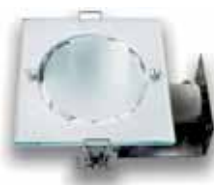

Downlight Quadrado sem Equipamento e sem Lâmpadas

IP 40	MODELO	DESCRIÇÃO	Aro	Furo	Altura	Cor	QT/CX	PREÇO
	SL70045BR E27	Downlight Quadrado 1xE27	126mm	115mm	85mm	Branco	20	11.50
	SL70045AE E27	Downlight Quadrado 1xE27	126mm	115mm	85mm	Aço Esc.	20	13.50
	SL70045BR PLC	Downlight Quadrado 1XPLC	126mm	115mm	75mm	Branco	20	11.40
	SL70045AE PLC	Downlight Quadrado 1XPLC	126mm	115mm	75mm	Aço Esc.	20	13.80
	SLE70045BR PLC	Downlight Electrónico 1XPLC	126mm	115mm	75mm	Branco	20	13.50
	SLE70045AE PLC	Downlight Electrónico 1XPLC	126mm	115mm	75mm	Aço Esc.	20	15.50

Downlight Quadrado sem Equipamento e sem Lâmpadas